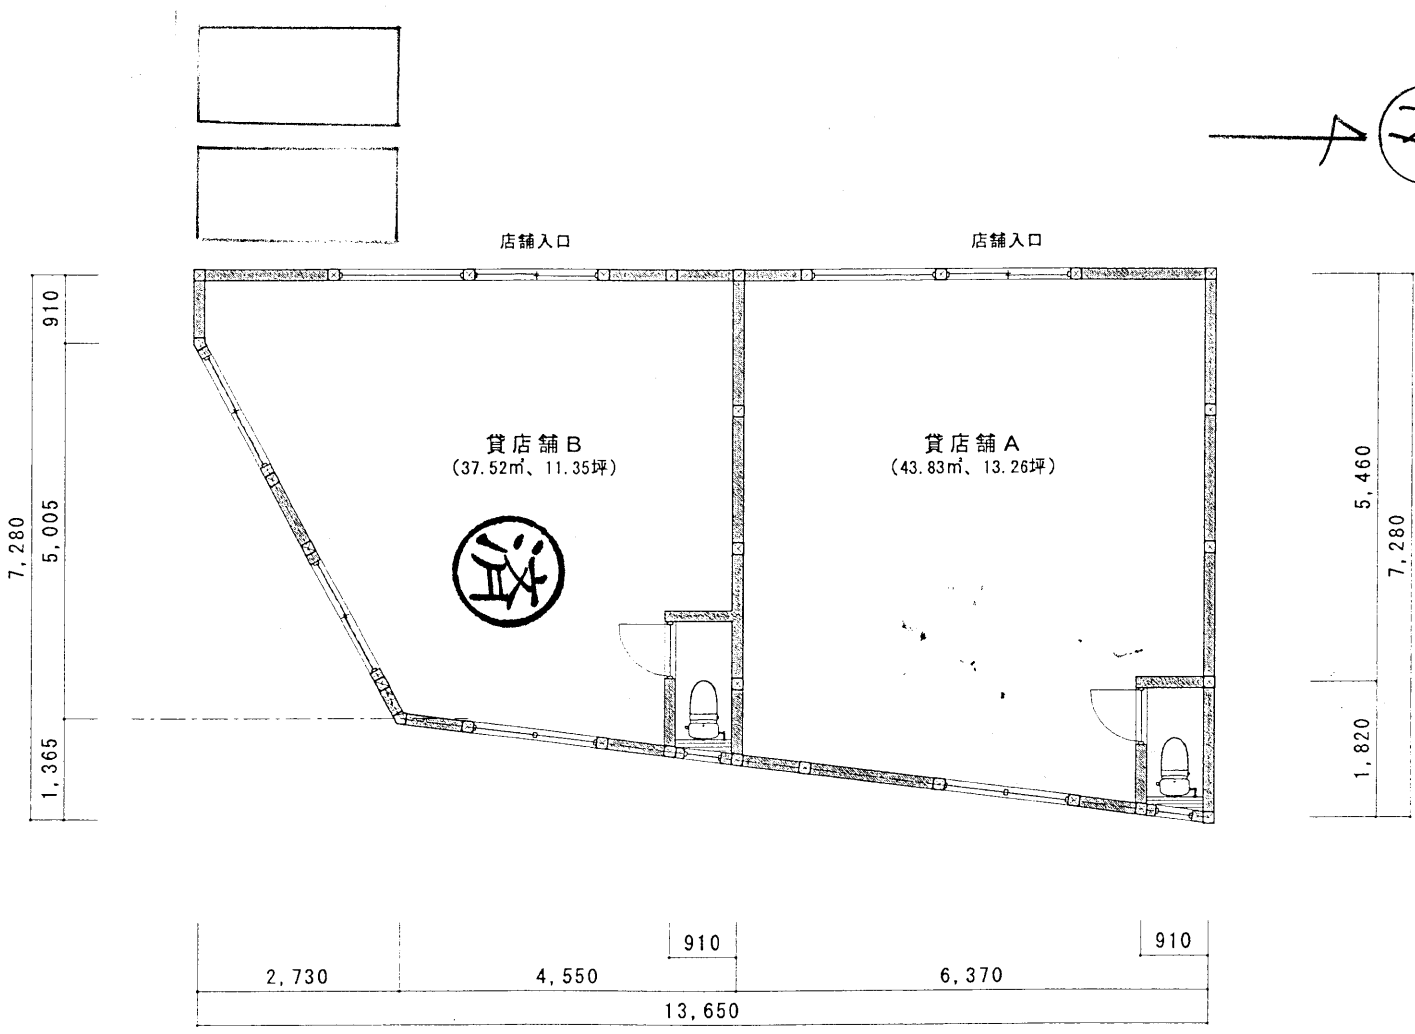

至須玉方面
道
路
至蕪橋市内

1 階 平 面 図